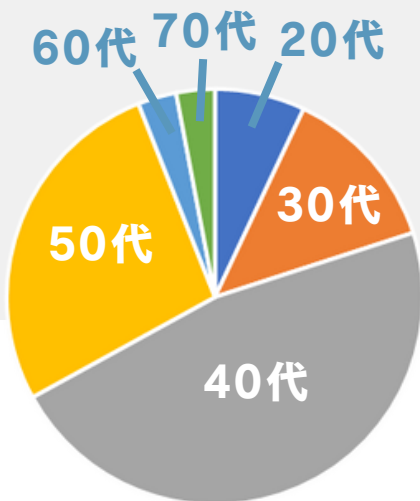

# 数字で見る 辰美産業

設立1970年（2024年で54年目）

従業員数

39人

平均年齢

46歳

男女比

7 : 3

平均残業時間

5時間/月  
R4.9~R5.9実績

平均残業時間

5時間/月  
R4.9~R5.9実績